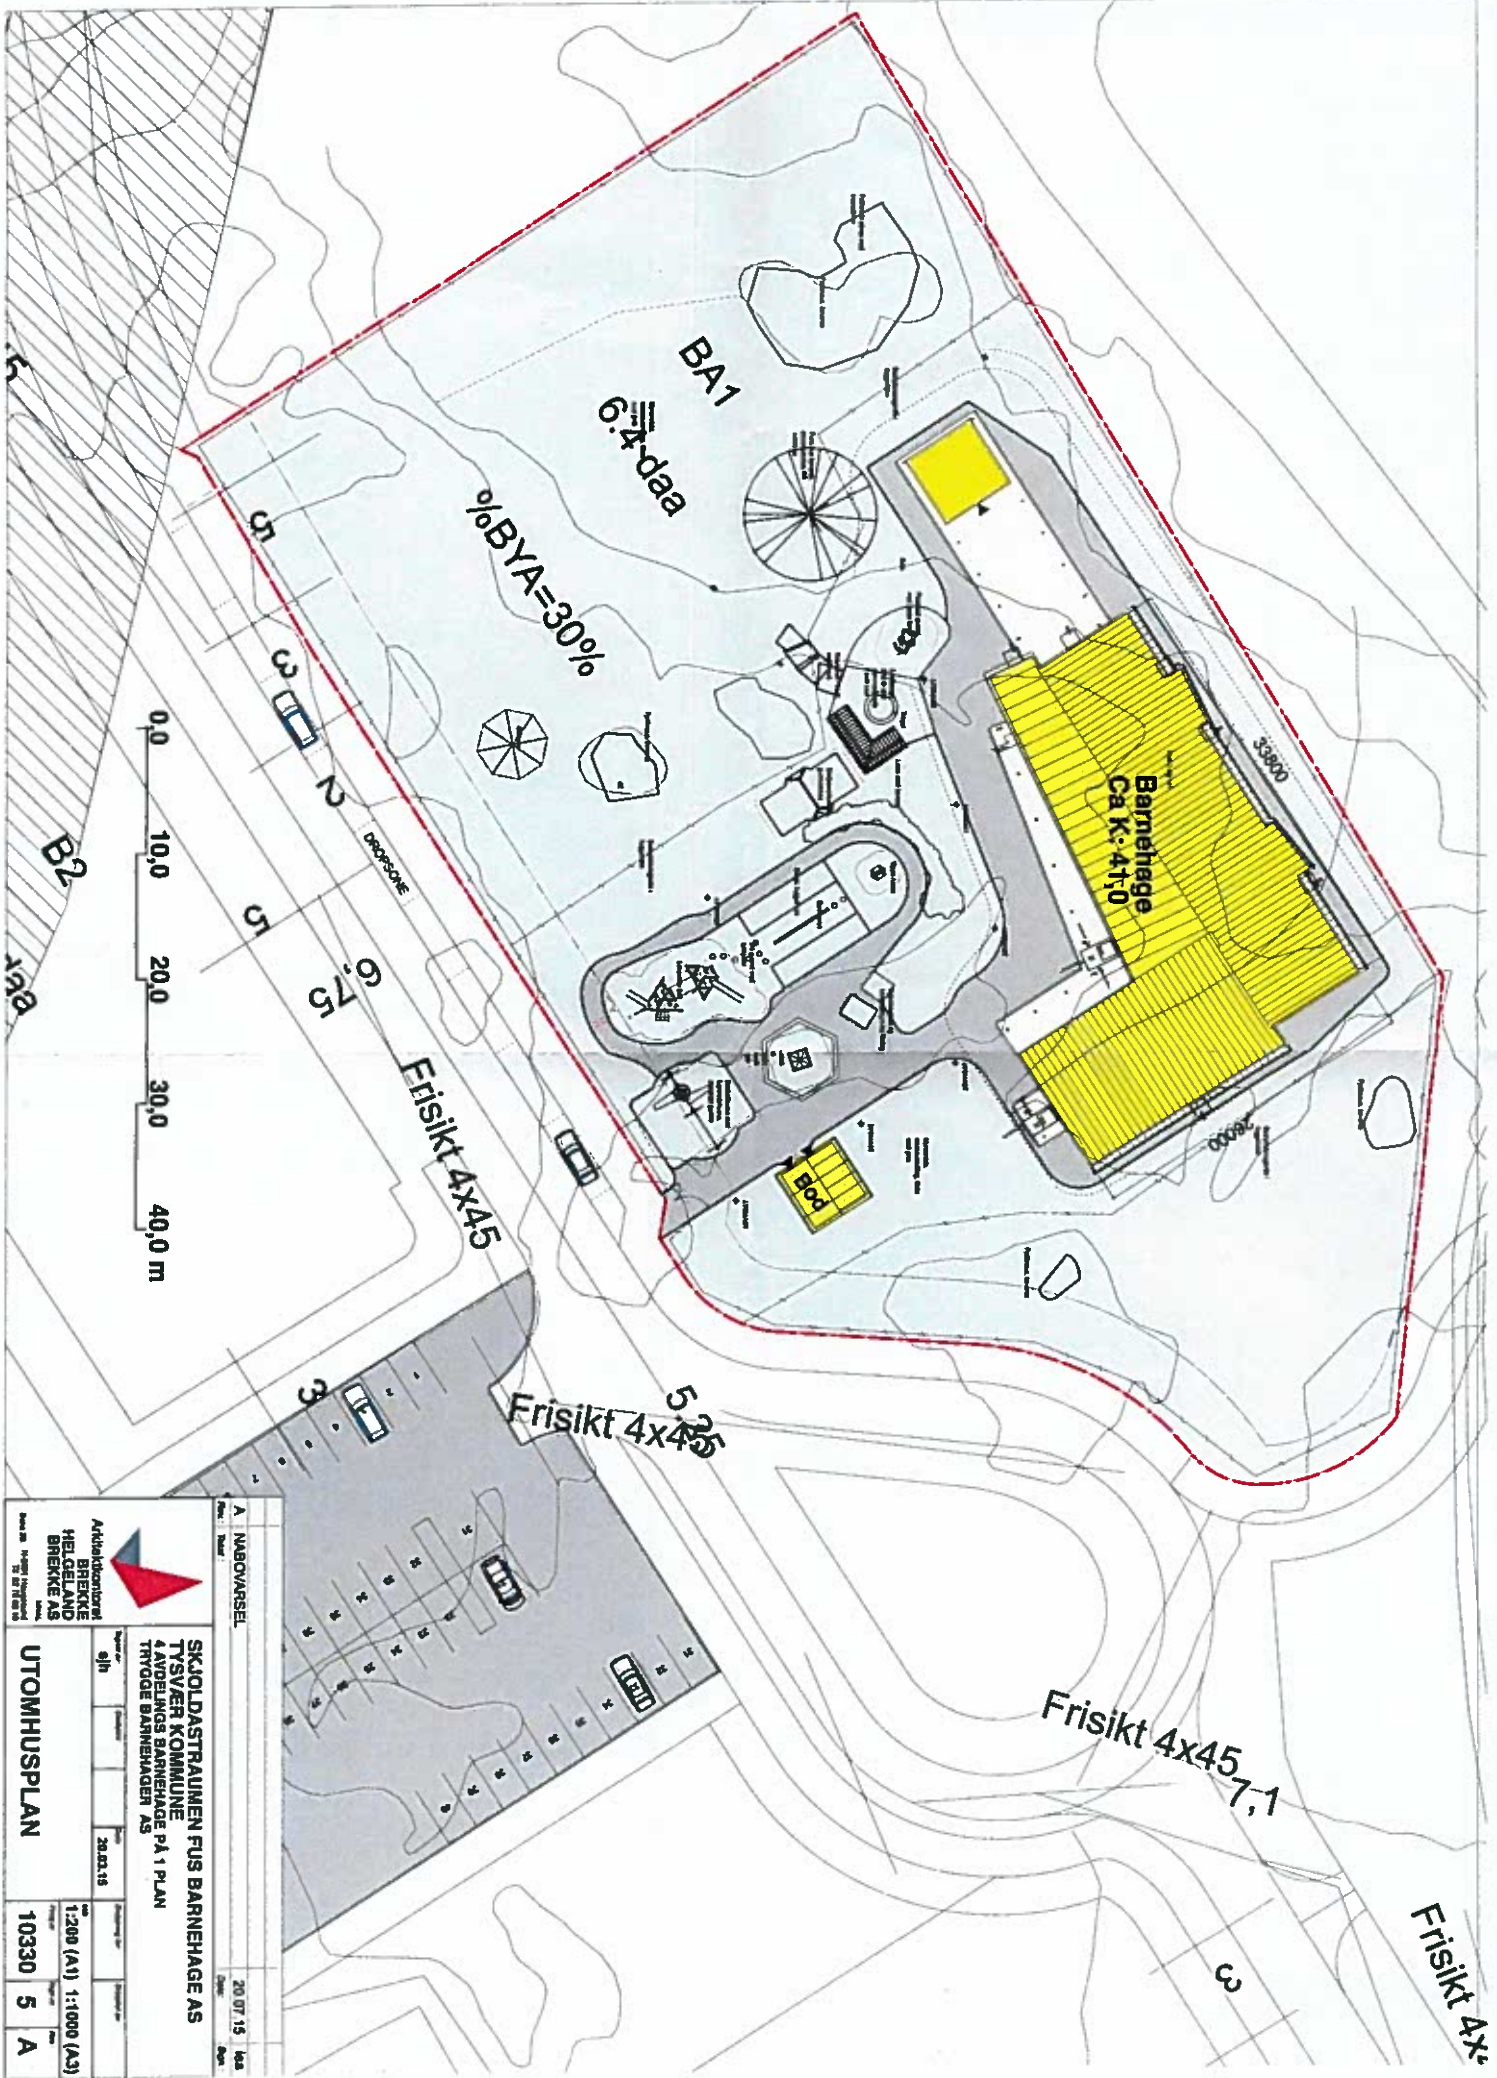

KOTE 43
 KOTE 42
 KOTE 41
 KOTE 40
 KOTE 39
 KOTE 38

FASADE MOT SØR-ØST

KOTE 43
 KOTE 42
 KOTE 41
 KOTE 40
 KOTE 39
 KOTE 38

FASADE MOT SØR-VEST

KOTE 43
 KOTE 42
 KOTE 41
 KOTE 40
 KOTE 39
 KOTE 38

FASADE MOT NORD

KOTE 43
 KOTE 42
 KOTE 41
 KOTE 40
 KOTE 39
 KOTE 38

FASADE MOT NORD-ØST

 <p>Arkitektfirmaet SKJOLD ARKITEKTUR AS Postboks 118 1203 Oslo</p>		<p>SKJOLDSTRUKTUREN PUS BARNHAGE AS TIVERTEN KOMMUNE 1 TRIVODE BARNHAGE AS</p>		<p>1 : 100</p>	
<p>FASADER</p>		<p>12.03.15</p>		<p>10000 2 A</p>	