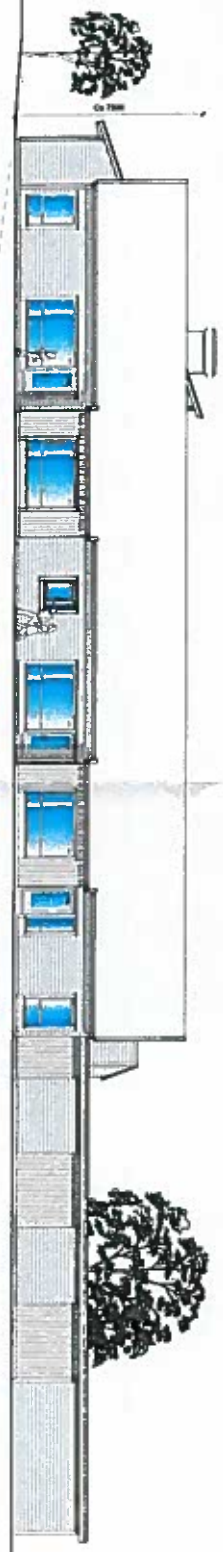

KOTE 43
 KOTE 42
 KOTE 41
 KOTE 40
 KOTE 39
 KOTE 38

FASADE MOT SØR-ØST

KOTE 43
 KOTE 42
 KOTE 41
 KOTE 40
 KOTE 39
 KOTE 38

FASADE MOT SØR-VEST

KOTE 43
 KOTE 42
 KOTE 41
 KOTE 40
 KOTE 39
 KOTE 38

FASADE MOT NORD

KOTE 43
 KOTE 42
 KOTE 41
 KOTE 40
 KOTE 39
 KOTE 38

FASADE MOT NORD-ØST

 <p>Arkitektfirmaet SKJOLD ARKITEKTUR AS Postboks 118 1203 Oslo</p>		<p>SKJOLDSTRUKTUREN PUS BARNHAGE AS TIVERTEN KOMMUNE 1 TRIVODE BARNHAGE AS</p>		<p>1 : 100</p>	
<p>FASADER</p>		<p>12.03.15</p>		<p>10000 2 A</p>	